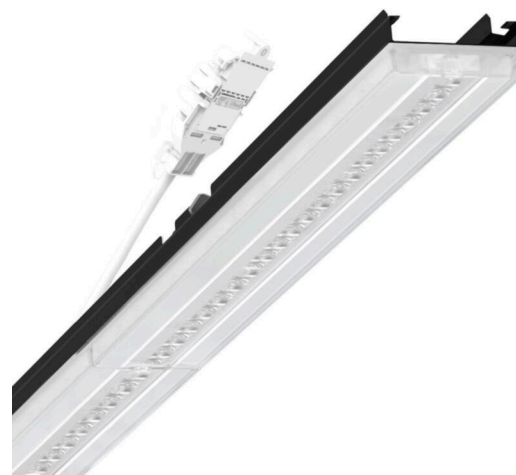

прибородержатель переменный - Central.Line.Optic - прямой свет, узко- и широконаправленный - без видимых стыков

Ламподержатель из оцинкованного стального профиля, поверхность покрыта лаком на полиэфирной смоле. Крепление без инструментов с нажимными затворами, встроенными в конструкцию, обеспечивают защиту от кражи и взлома. В несущей трековой шине позиционируется по-разному. Цвет корпуса черный RAL 9005; Прямой узко и широко направленный свет, распространяющийся через линзу «Central.Line.Optic HP» из пластика ПММА. Линзовая оптика делает сборку и установку предельно удобными, плоскость легко чистится. Линзы плотно расположены в один ряд: световые точки сливаются в одну линию, создавая целостный вид. Подключение к электросети через присоединительный провод длиной 1 м для свободного позиционирования ламподержателя в световой полосе и 5-полюсную втычную деталь для быстрой сборки со свободным выбором фаз. Сменные блоки, позволяющие легко модернизировать освещение, существенно продлевают срок службы всей осветительной установки.

DEEP-LINK

<https://www.regiolum.de/ru/article/19535006174>

Ссылка	LED 8000lm 865
ηLB	100 %
Φ ↓/↑	98 % / 2 %
UGR поп./вдоль	20.5 / 21.2

Механика

цвет корпуса	черный RAL 9005
размеры (LxWxH/DxH)	1531mm x 55mm x 37mm
вес (нетто)	1.75kg
Вид монтажа	сборка трековых систем, световая структура

размеры

L	1531 mm	Длина
В	55 mm	Ширина
Н	37 mm	Высота